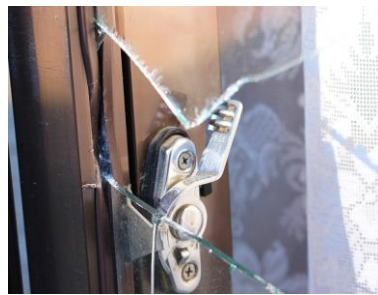

窓に透明フィルムを貼って簡単防犯対策

空き巣被害や侵入者を未然に防ぐ たった数千円で防犯機能付きガラスにリフォー

ご存知でしたか？「ガラス破り」による侵入被害は戸建住宅の70%に達しています。最近ではホームセキュリティ設置住宅への侵入も後を絶ちません。今回は警視庁や国交相が認めている強靱な防犯フィルムをご紹介致します。ガラスに貼るだけで侵入者を未然に防ぐお手伝いを致します。

特殊な道具を使えば音もなく簡単にガラスを割ることが可能です

網入りガラスは簡単に破られます

普通のガラスは一瞬で破られます

泥棒が侵入してしまう！

窓ガラスに最高性能の防犯フィルムを貼ると侵入に5分以上かかると泥棒は侵入をあきらめる！

■警視庁や国交省が「防犯性能の高い建物部品」と定め、その目録を公表しています。CPマーク取得(欧州防犯規格EN356)

■バット打撃試験でも破れない強靱な透明シートで泥棒の侵入を強力にくいとめます！

★価格は安いですが、正直かないの効果があいます！