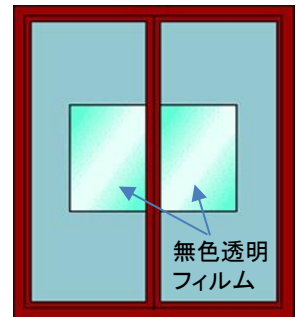

窓に透明フィルムを貼って簡単防犯対策

空き巣被害や侵入者を未然に防ぐ たった数千円で防犯機能付きガラスにリフォー

ご存知でしたか？「ガラス破り」による侵入被害は戸建住宅の70%に達しています。最近ではホームセキュリティ設置住宅への侵入も後を絶ちません。今回は警視庁や国交相が認めている強靱な防犯フィルムをご紹介致します。ガラスに貼るだけで侵入者を未然に防ぐお手伝いを致します。

特殊な道具を使えば音もなく簡単にガラスを割ることが可能です

網入りガラスは簡単に破られます

普通のガラスは一瞬で破られます

泥棒が侵入してしまう！

窓ガラスに最高性能の防犯フィルムを貼ると侵入に5分以上かかると泥棒は侵入をあきらめる！

■警視庁や国交省が「防犯性能の高い建物部品」と定め、その目録を公表しています。CPマーク取得(欧州防犯規格EN356)

■バット打撃試験でも破れない強靱な透明シートで泥棒の侵入を強力にくいとめます！

★価格は安いですが、正直かないの効果があいます！