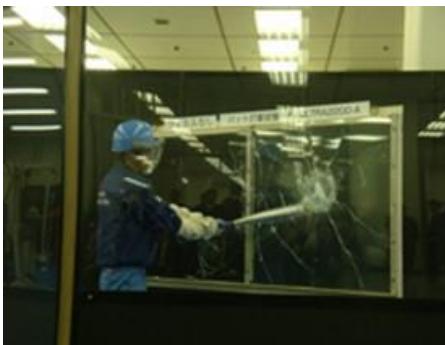

窓に透明フィルムを貼って簡単防犯対策

空き巣被害や侵入者を未然に防ぐ たった数千円で防犯機能付きガラスにリフォー

ご存知でしたか？「ガラス破り」による侵入被害は戸建住宅の70%に達しています。最近ではホームセキュリティ設置住宅への侵入も後を絶ちません。今回は警視庁や国交相が認めている強靱な防犯フィルムをご紹介致します。ガラスに貼るだけで侵入者を未然に防ぐお手伝いを致します。

特殊な道具を使えば音もなく簡単にガラスを割ることが可能です

網入りガラスは簡単に破られます

普通のガラスは一瞬で破られます

泥棒が侵入してしまう！

窓ガラスに最高性能の防犯フィルムを貼ると侵入に5分以上かかると泥棒は侵入をあきらめる！

■警視庁や国交省が「防犯性能の高い建物部品」と定め、その目録を公表しています。CPマーク取得(欧州防犯規格EN356)

■バット打撃試験でも破れない強靱な透明シートで泥棒の侵入を強力にくいとめます！

★価格は安いですが、正直かないの効果があいます！